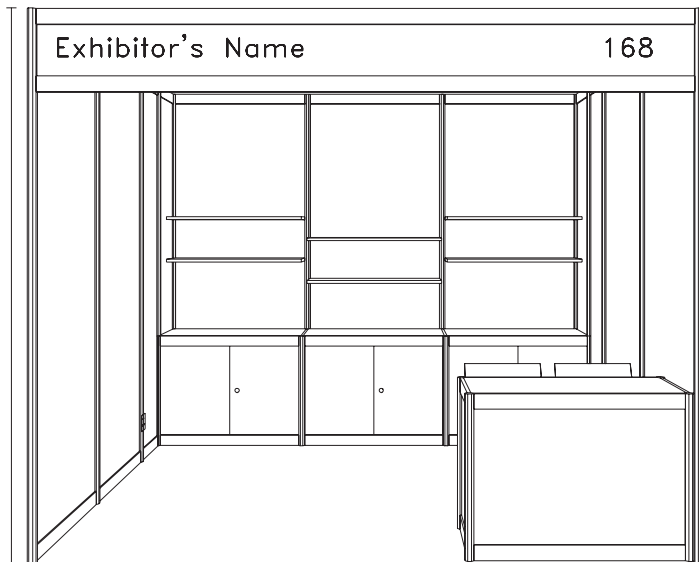

2x100W Spotlights

1 Waste-paper Basket

2.47m高 (H)

3m x 3m

標準攤位 Standard Booth

2.47m高 (H)

攤位類別 Booth Type

S1